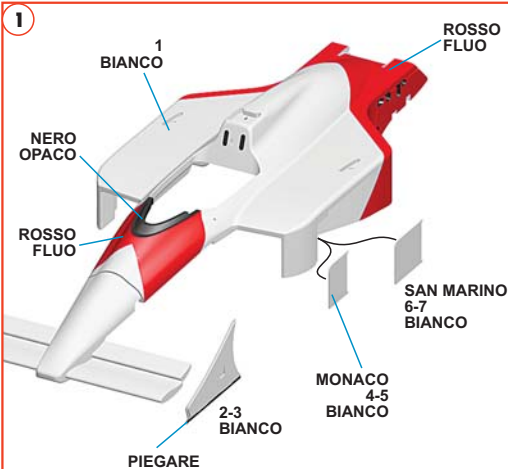

Conversione colori - Colour conversion - Farbenumwandlung Conversion de couleurs - Coreses convensionados

ROSSO FLUO
FLUO RED
FLUO ROT
ROUGE FLUO
ROJO FLUO
TAMIYA TS36

BIANCO
WHITE
WEISS
BLANC
BLANCO
TAMIYA TS26

NERO OPACO
MATT BLACK
MATTSCHWARZ
NOIRE OPAQUE
NEGRO OPACO
TAMIYA TS6

NERO SEMI LUCIDO
SEMI GLOSS BLACK
HALBGLANZSCHWARZ
NOIR SEMI BRILLANT
NEGRO SEMIBRILLANTE
TAMIYA TS29

GRIGIO FUCILE
GUN METAL
GUN METAL
GRIS FUSIL
GRIS FUSIL
TAMIYA TS38

ROSSO TRASPARENTE
CLEAR RED
HELLROT
ROUGE CLAIR
ROJO CLARO
TAMIYA X27

ALLUMINIO
ALUMINIUM
ALUMINIUM
ALUMINIUM
ALUMINIO
TAMIYA TS17

Fotoincisioni - Photoetcheds - Fotogeazt Photogravures - Fotograbado