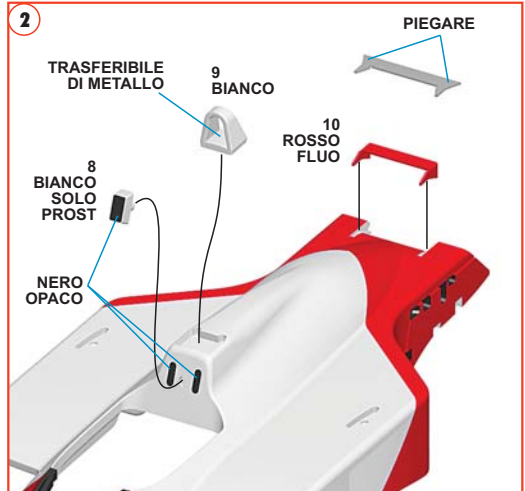

Conversione colori - Colour conversion - Farbenumwandlung Conversion de couleurs - Coreses convensionados

ROSSO FLUO
FLUO RED
FLUO ROT
ROUGE FLUO
ROJO FLUO
TAMIYA TS36

BIANCO
WHITE
WEISS
BLANC
BLANCO
TAMIYA TS26

NERO OPACO
MATT BLACK
MATTSCHWARZ
NOIRE OPAQUE
NEGRO OPACO
TAMIYA TS6

NERO SEMI LUCIDO
SEMI GLOSS BLACK
HALBGLANZSCHWARZ
NOIR SEMI BRILLANT
NEGRO SEMIBRILLANTE
TAMIYA TS29

GRIGIO FUCILE
GUN METAL
GUN METAL
GRIS FUSIL
GRIS FUSIL
TAMIYA TS38

ROSSO TRASPARENTE
CLEAR RED
HELLROT
ROUGE CLAIR
ROJO CLARO
TAMIYA X27

ALLUMINIO
ALUMINIUM
ALUMINIUM
ALUMINIUM
ALUMINIO
TAMIYA TS17

Fotoincisioni - Photoetcheds - Fotogeazt Photogravures - Fotograbado