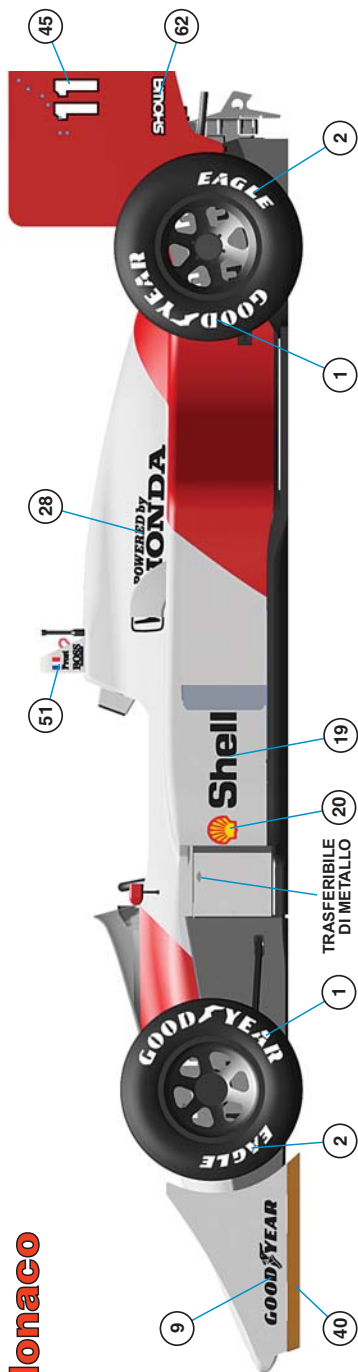

GP Monaco

11 - A. Prost

Winner

12 - A. Senna Ret.