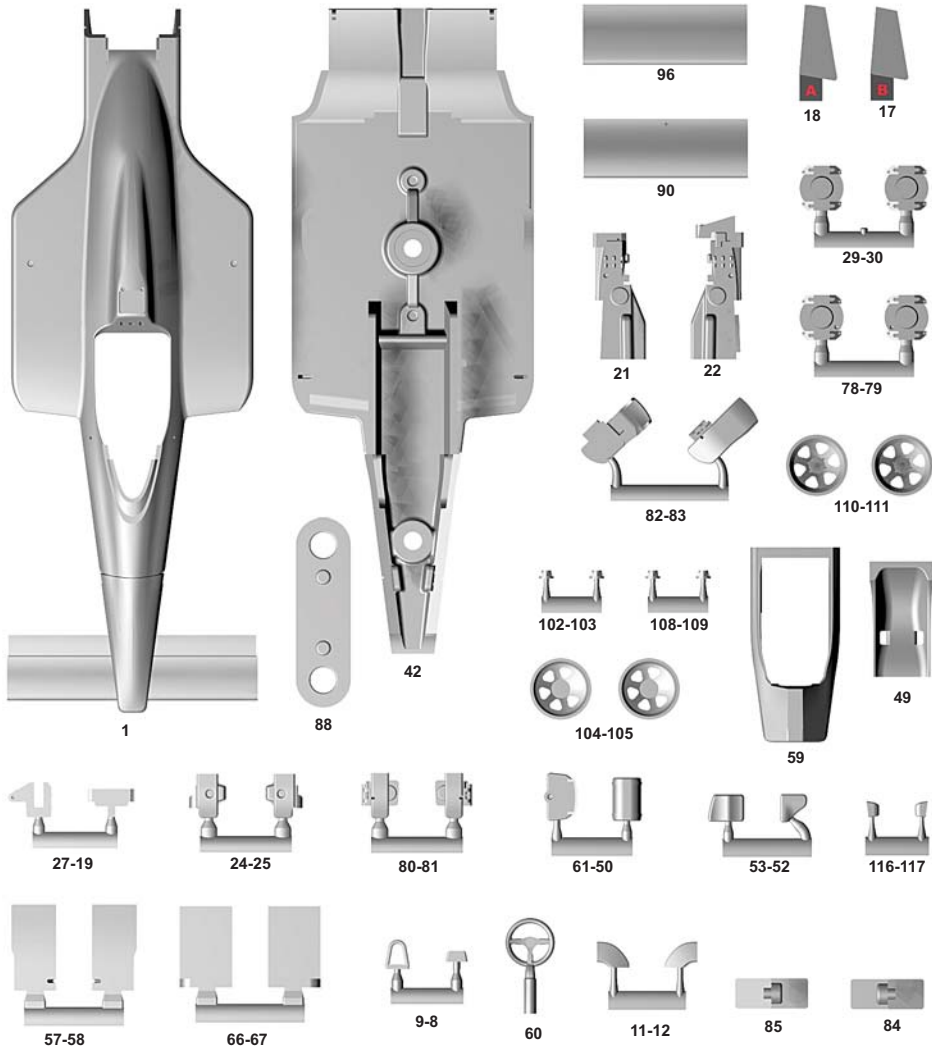

Parti in metallo - Metal parts - Metallteilen
Pièces métalliques - Parte de metal

PEZZI PARTS STÜCKE PIÈCE PIEZAS	FILO D' ACCIAIO STEEL WIRE STAHLDRAH FIL ACIER ALAMBRE D'ACERO	TUBO DI VINILE VINYL TUBE VINYLROHR TUBE DE VINYL TUBO DE VINYL	FILO DI RAME COPPER WIRE KUPFERDRAHT FIL CUIVRE ALAMBRE DE COBRERO	LUNGHEZZA LENGTH LAENGE LONGUEUR LARGO	DIAMETRO DIAMETER DURCHMESSER DIAMETRE DIAMETRO	LUCE ROSSA RED LIGHT ROT LICHT FEUX ROUGE LUZ ROJA

PIEGARE TO BEND BIEGEN PLIER DOBLAR	SOLO PER ONLY FOR NUR FUER SEULEMENT POUR SOLO PARA	NON COLORARE NO PAINT KEINE FARBE PAS DE PEINTURE SIN PINTURA	TRASFERIBILE DI METALLO METAL TRANSFER METALLUEBERTRAGUNG TRASFERT EN METAL TRASFERENCIA DE METAL

TAMEO KITS srl

Via Valle, 111 - P.O. Box 61
17022 BORGIO VEREZZI SV ITALY
Tel. 39 019 - 615.250

www.tameokits.com

sales@tameokits.com

technical@tameokits.com

Made in Italy. Collector 1/43 Scale Models. Not for sale to persons under 14 years of age. Dangerous if swallowed. Keep out of reach of children. Tameo Kits not held responsible for any damage or injury resulting from improper use of the product.

Hecho en Italia. Colección de modelos a escala 1/43. Prohibida la venta a menores de 14 años. No comestible. Mantener fuera del alcance de los niños. Tameo Kits no se hace responsable de los daños causados por el uso incorrecto de este producto.